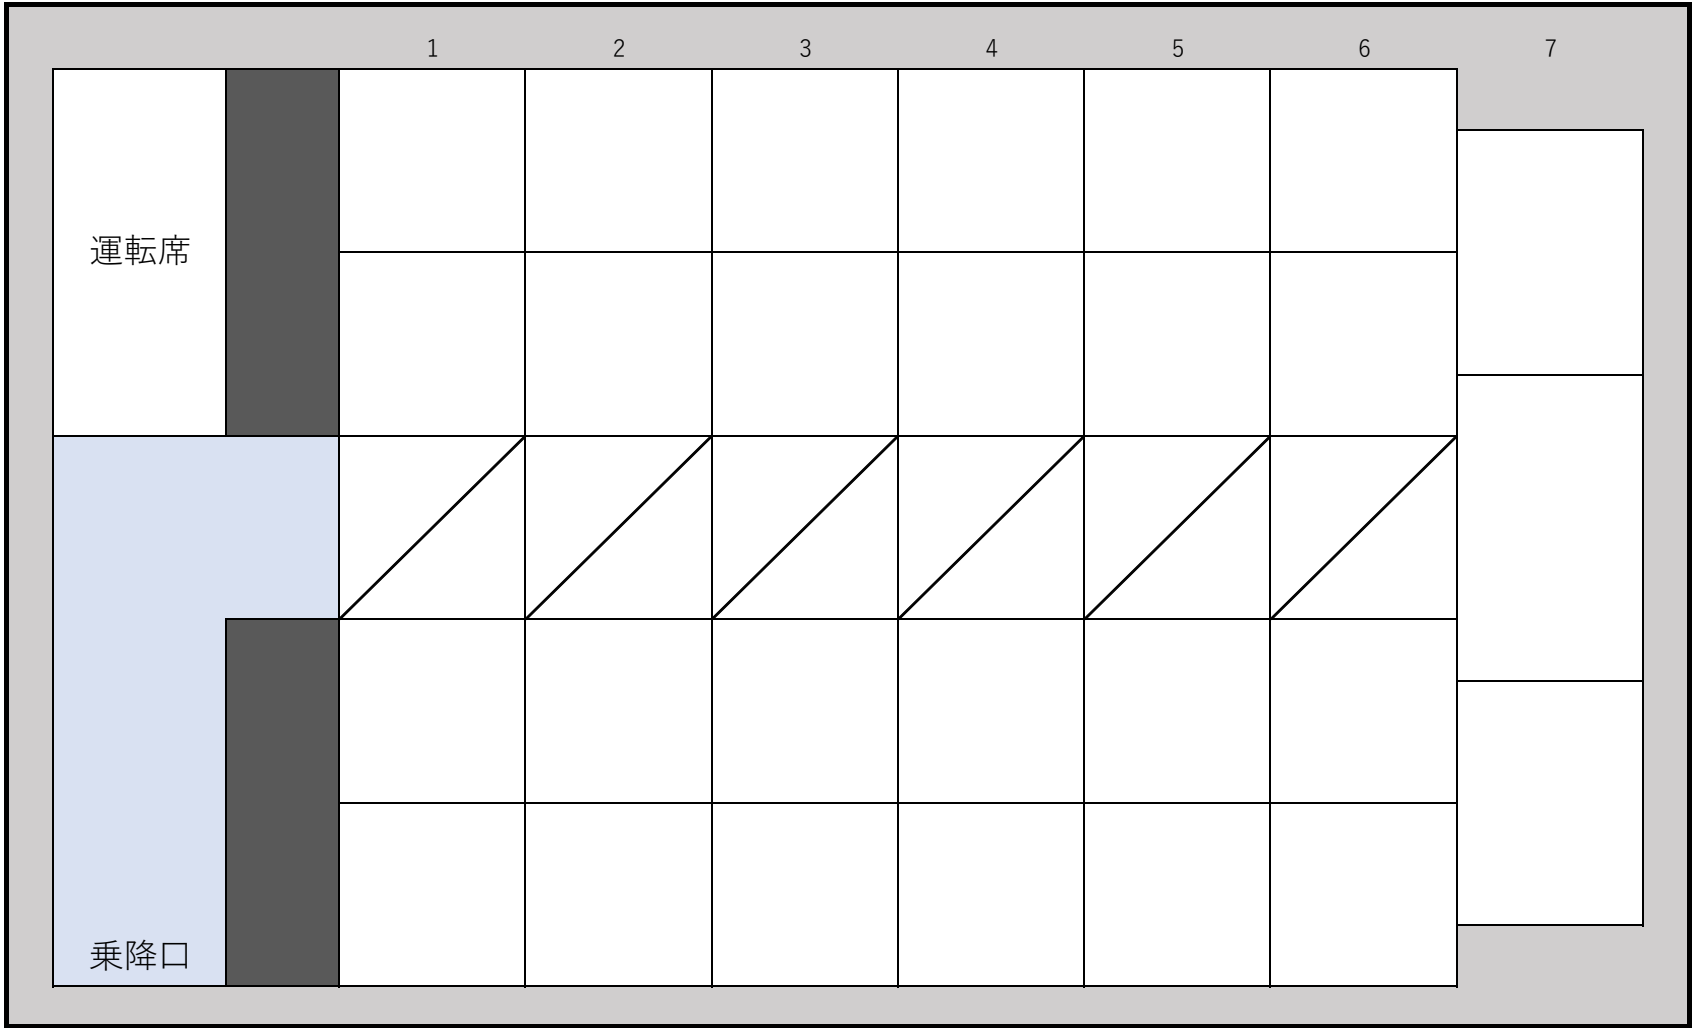

# 中型観光バス/座席表 (定員27名様)

正シート27席